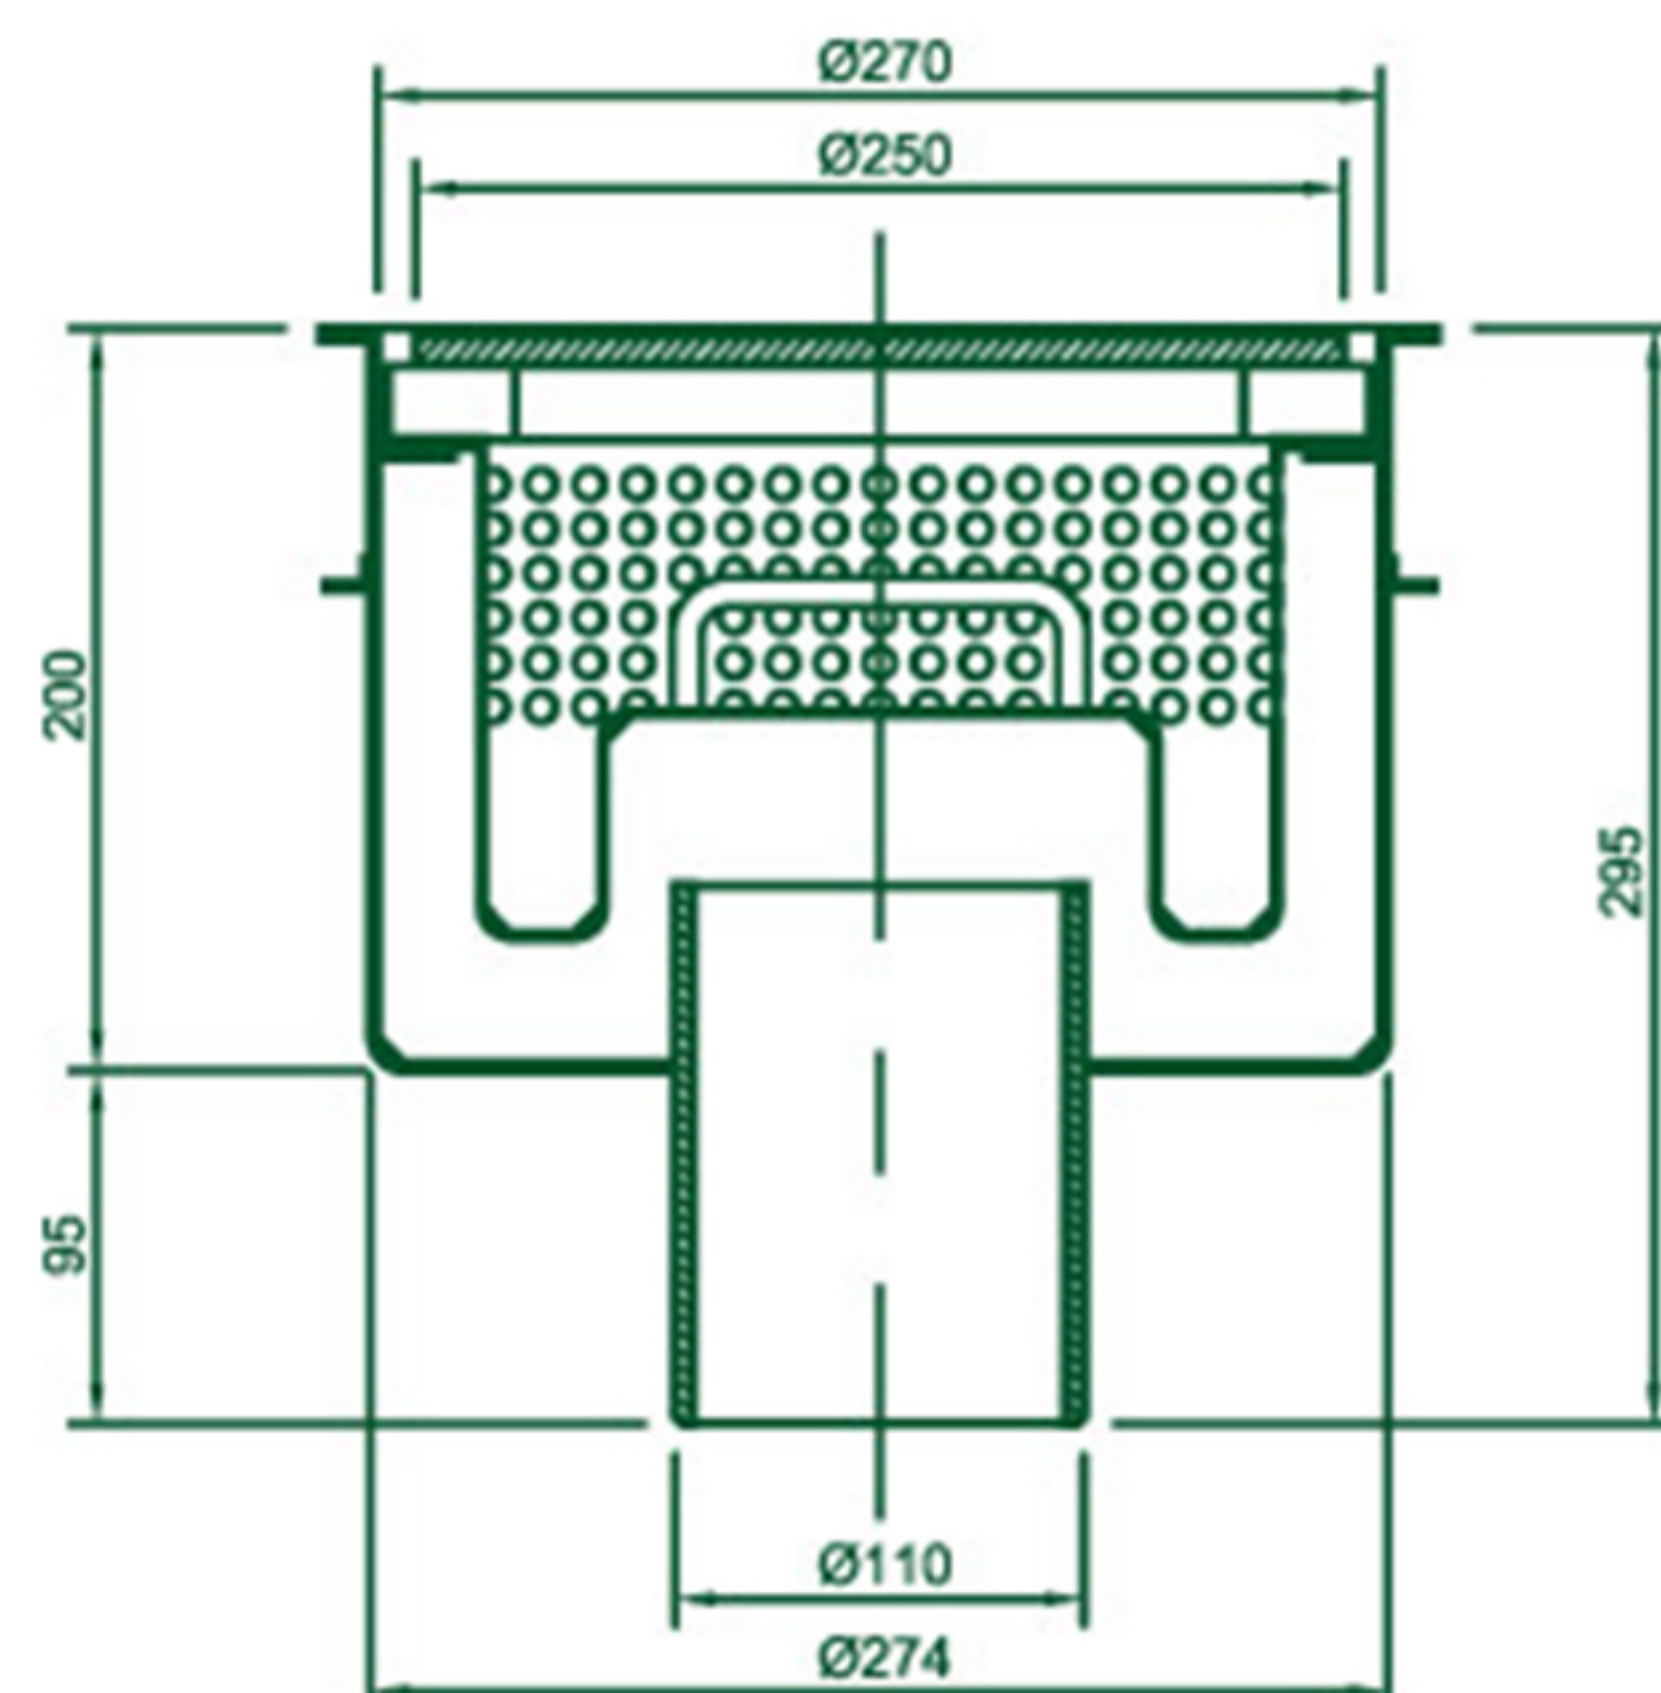

FLOOR DRAIN

**Floor Drain Model 240
(Stainless) 300x300x295 mm.**

(โรงงานอาหารและยา)

ชุดระบายน้ำสแตนเลสทั้งชุด

- สำหรับโรงงานอาหารและยา
- มีตะกร้าดักผง
- มีที่กั้นกลิ่นในตัว
- สำหรับท่อขนาด 4"

FLOOR DRAIN

DIMENSION IN MM.

ISO 9001
BUREAU VERITAS
Certification

TIS. 1052-2534

TIS. 1053-2534

FLOOR DRAIN
MODEL : 240 (Stainless) 300x300x295 mm. DN100 (โรงงานอาหารและยา)